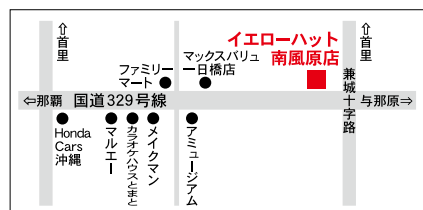

Yellow Hat

イエローハットの

秋の特価市!!

タイヤ4本セットお買上げで!!

てくてく南風原
見でお越しのお客様

当社通常
価格より

最大 10% OFF

*数量限定品及び一部特価品は除かせていただきます。また、クーポン券、その他の割引券との併用はできません。タイヤ整備料金、廃タイヤ処理料金は別途かかります。タイヤ・ホイールセットは対象外とさせていただきます。

お子様連れでも楽しめる!!

キッズコーナー

3ヶ月前からの

車検 予約で!!

最大 5,000円引き!!

イエローハット除菌・消臭 ピットサービス クレベリン

施工目安時間:20分
エアコンフィルターの脱着時間を除く

◎ミニバン・SUV・1BOX

3,500円(税込)

◎軽自動車・コンパクトカー・セダン

2,500円(税込)

洗えない
車室内、シートを
除菌

三酸化塩素分子の
チカラで
ウイルスや菌を
99%除去
染みついた
タバコ臭・ペット臭を
消臭

ドライブレコーダー

ドライブ中の会話や
景色を記録!

好評発売中!!

ハツとする事故を録画!

もしもの事故でもしっかり記録します。

イエローハット南風原店

☎098(888)1005

〒901-1111 島尻郡南風原町兼城632

営業時間:AM10:00~PM7:30