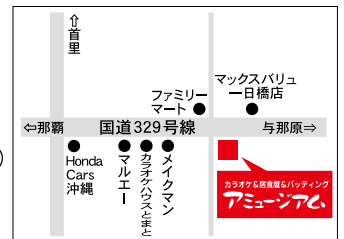

敬老の日 キャンペーン

「てくてく南風原をみました」とおじいちゃん、おばあちゃんと一緒のご来店で

1階 カラオケ

ご飲食代金より
(フリードリンクは除く)

1,000円割引!!

(4名様以上でのご利用対象)
※他のサービスとの併用はできません。

2階 居食屋

泡盛ボトル

1本サービス!!

(菊之露ブラウン、久米仙ブラウン)
※他のサービスとの併用はできません。

1階カラオケでも 2階居食屋でも 毎日フード全品 ALLタイム 30%OFF

1階
カラオケ

お得なフリータイム ソフトドリンク飲み放題!!

お昼 11:00~21:00迄 お1人様500円で最長10時間歌い放題!(土日・祝日は600円)

夜 18:00~03:00迄 お1人様1,250円で最長8時間歌い放題!(金・土・祝前日は1,400円)

2階
居食屋

入店45分はビールが100円!!

さらに カクテル、酎ハイ、サワー、ハイボール、ソフトドリンク
オールタイム50%OFF

ランチも やってます

◆日替りランチ&日替りパスタ.....各880円

11:30~14:00 ドリンク飲み放題、デザート付き

◆レディースランチ.....780円

※その他に定番のランチメニューもあります。

昼のクーポン券

昼のフリータイム
(ドリンクバー付)

480円

(土・日・祝日は580円)

※但し、2名様以上ご利用対象。
※他のサービスとは併用できません。
有効期限:9月末日まで

夜のクーポン券

カラオケ飲食代より

1,000円割引

(昼のお1人様料金は対象外)

※2名様・2時間以上ご利用対象。
※他のサービスとは併用できません。
※飲み放題・宴会プランは対象外。
有効期限:9月末日まで

〒 南風原町兼城 517-6

☎ 月~木・日は11:00~翌3:00

金・土・祝前日は11:00~翌4:00

☎ 年中無休

☎ 有り(50台)

☎ 1階カラオケ(17ルーム)パーティールーム(40名収容)

☎ 2階居食屋(80席)立食会場(60名収容)

☎ 098-888-1122