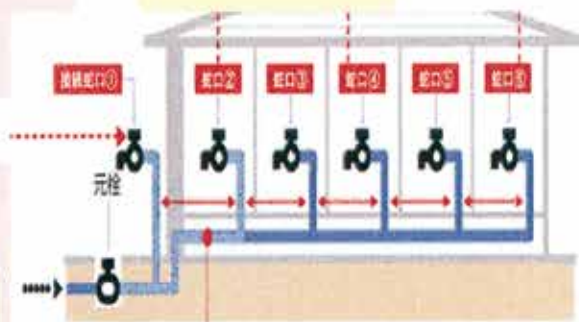

## 【水道管内の汚れ】

水道管内部はすでに腐食しており、サビで表面が覆われています。

サビが成長し「サビこぶ」に変化しています。朝一番で使用する水が赤水になる頃です。

「サビこぶ」が成長し、水道管の口径が小さくなっています。水の出が悪くなるとともに赤水が頻繁に出ます。

水道管内のガンコなサビやスライムを一掃。

給水管洗浄作業には、薬品等を一切使用せず、パワフルな圧縮空気による強力な水流で配管内のサビ等を落とします。健康への悪影響の心配も一切ありません。