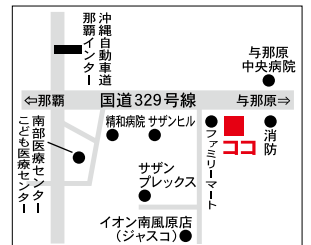

- 上記メニューからお選びください。
- カウンターには食べ放題の品々が豊富にそろえています。(サラダ、和え物、ケーキ、串揚げ、果物、お飲みものなど)

**MOJITO**  
モヒート

ミントとライムが爽やかなキューバ生まれの大人気カクテル5種類の味が楽しめます。

各 **500円**

住 南風原町字与那覇 184-5  
営 ランチ 11:00~14:30  
ディナー 17:00~翌 1:00  
休 年中無休  
駐 有り(30台)

# 敬老の日 キャンペーン

「てくてく南風原をみました」とおじいちゃん、おばあちゃんと一緒のご来店で