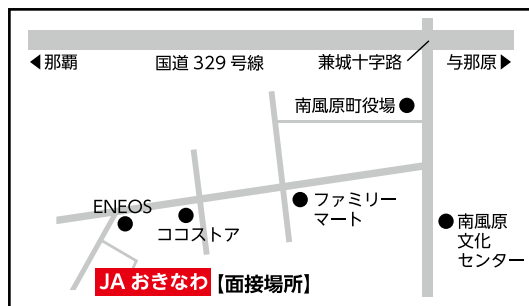

JA ファーマーズマーケット南風原

4月OPEN

くがに市場

パート・アルバイト募集!

みんなで盛り上げて
いきましょう!

①レジ担当 ②試食ブース ③バックヤード担当 ④事務担当

給 時給 700 円～

時 早番 / 7 : 00～15 : 00

遅番 / 11 : 30～19 : 30

※2 交替 (シフト制)

資 土日祝日勤務可能な方、要免許

休 週 2 日 (シフト制)

待 社保完備、制服貸与
食育ソムリエ取得可能

勤 ファーマーズマーケット南風原
(南風原町照屋 241-2)

☎ 電話連絡の上、履歴書持参 (写真付)

【仕事内容】

①レジ・サービスカウンター業務
(宅配受付、店頭精米など)

②試食ブース業務
(商品 PR・試食販売対応)

③バックヤード業務
(商品仕入・販売、青果物のパッキング)

④経理業務
(売上処理、仕入、マスター登録)

【採用人数】

①14 名 ②④2 名 ③6 名

3 月に研修期間を設けて
しっかりサポート! 未経験でも安心
魅力的な野菜ソムリエ取得も♪

☎098-889-3925

担当 / 赤嶺 (経済部)