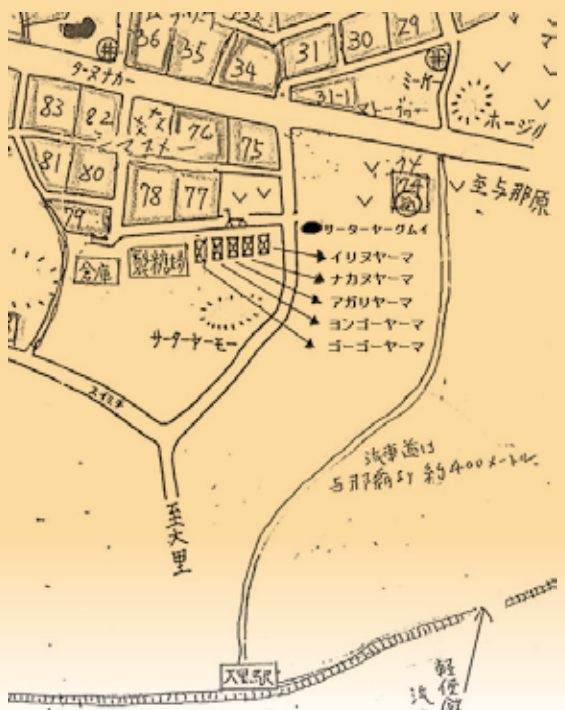

ご予約の際、「てくてくを見た」で
¥500OFF
OR
10分延長サービス
※70分以上のコースから

住 南風原町字宮平412-2
営 10:00～18:00(時間外相談可)
(金・土曜日/21:00迄)
休 日曜日・祝祭日 ※臨時休業あり

ブログキャンペーンあります♡
<http://alaisesalon.ti-da.net/>

☎ 090-7982-3738

絵:親泊 賢次

戦前のくらし

南風原町 与那覇