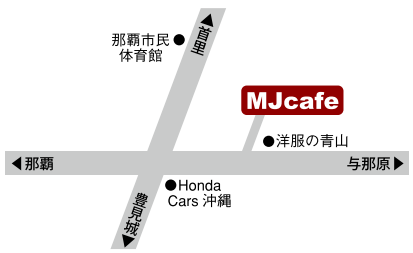

☎ 098-836-2113

<http://mjcafe.co>

Special Valentine's Day

限定10組の
カップル様に
プレゼント!!
ご夫婦歓迎

"モエ・シャンドン" (ミニボトル300ml) 1本 プレゼント!

てくてく南風原
2月号を必ず
ご持参ください。

2/14(土) 10組限定

当日は土曜日のため
混雑が予想されます
ご予約はお早めに!