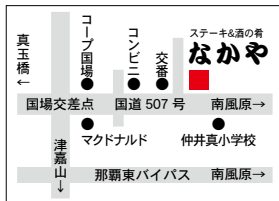

ステーキ & 酒の肴

なかや

住 沖縄県那覇市仲井真60番地

営 ランチ 11:30~15:00

ディナー 17:00~23:00

休 年中無休

駐 有り

☎ 098-832-3388