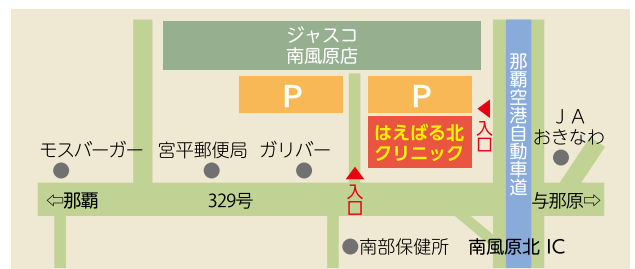

相談は無料！秘密厳守！司法書士はくらしの法律家、お気軽にご相談ください。

さくがわ司法書士事務所

〒901-1111 南風原町字兼城 683番地12仲里ビル3-A
司法書士 佐久川 聡
南風原町役場となり

☎889-8831

はえばる北クリニック (整形外科/内科)

☎098-987-0011

特徴

- 肩の痛みを治療しています
- 五十肩・スポーツ障害を治療しています
- 高血圧の治療を行っています
- 訪問診療(往診)を行っています

今後ともより良い医療を提供できるよう職員一同、心新たに精進努力し、地域の皆様に頼られるクリニックを目指して頑張っております。どうぞ、お気軽にご来院ください。

受付時間

【午前】08:30~12:00 【午後】13:30~17:00
休診日:日曜日・祝日(内科:土曜日 午後)

診療科		月	火	水	木	金	土	
整形外科	午前	○	○	○	○	○	○	
	午後	○	○	手術	手術	○	○	
内科	午前	○	○	○	○	○	○	
	午後	訪問	訪問	訪問	訪問	訪問	休診	
リハビリテーション科		予約制(9:00~18:00)						